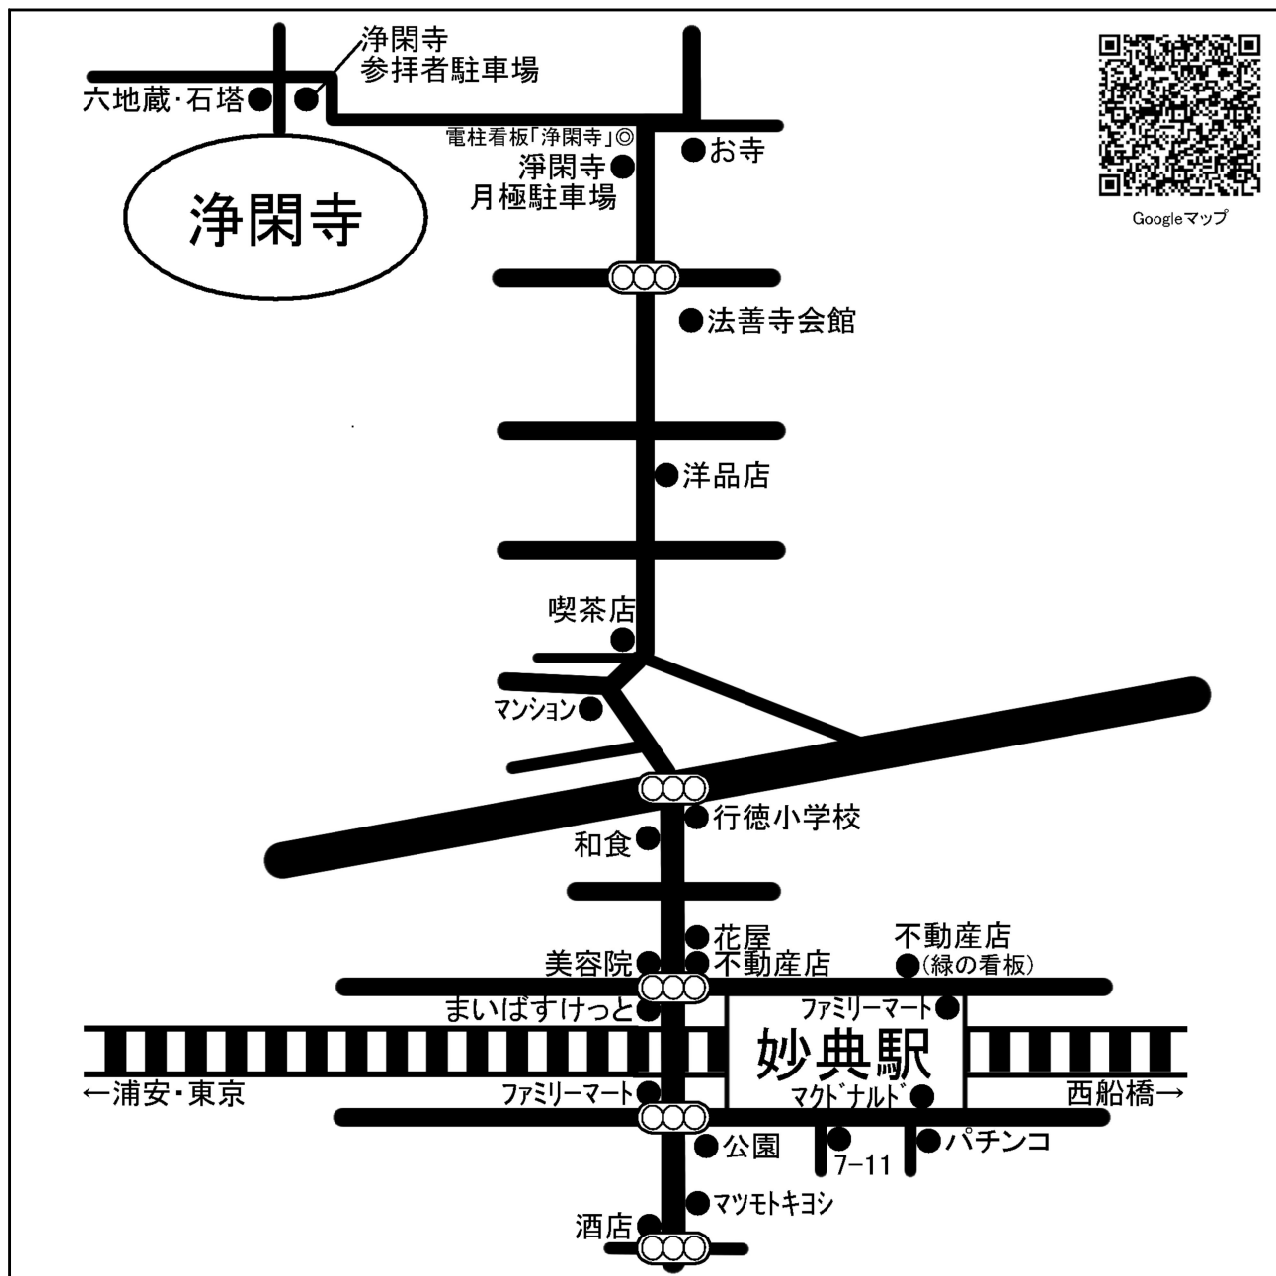

交通のご案内(電車の場合)

地下鉄 東京メトロ東西線「妙典」(T21)駅下車 徒歩10分です

(東西線「大手町」～「妙典」間約25分)

JRは 総武線と JR 武蔵野線が 西船橋駅で 東西線に連絡しています

浄土宗 浄閑寺

〒272-0103 千葉県市川市本行徳23-34
Tel 047-357-1324 FAX 047-359-0650

交通のご案内(お車の場合)

■カーナビを利用する場合

「千葉県市川市本行徳17-19」で住所検索してください。参道の入口に誘導します。

浄土宗 浄閑寺

〒272-0103 千葉県市川市本行徳23-34

Tel 047-357-1324 FAX 047-359-0650